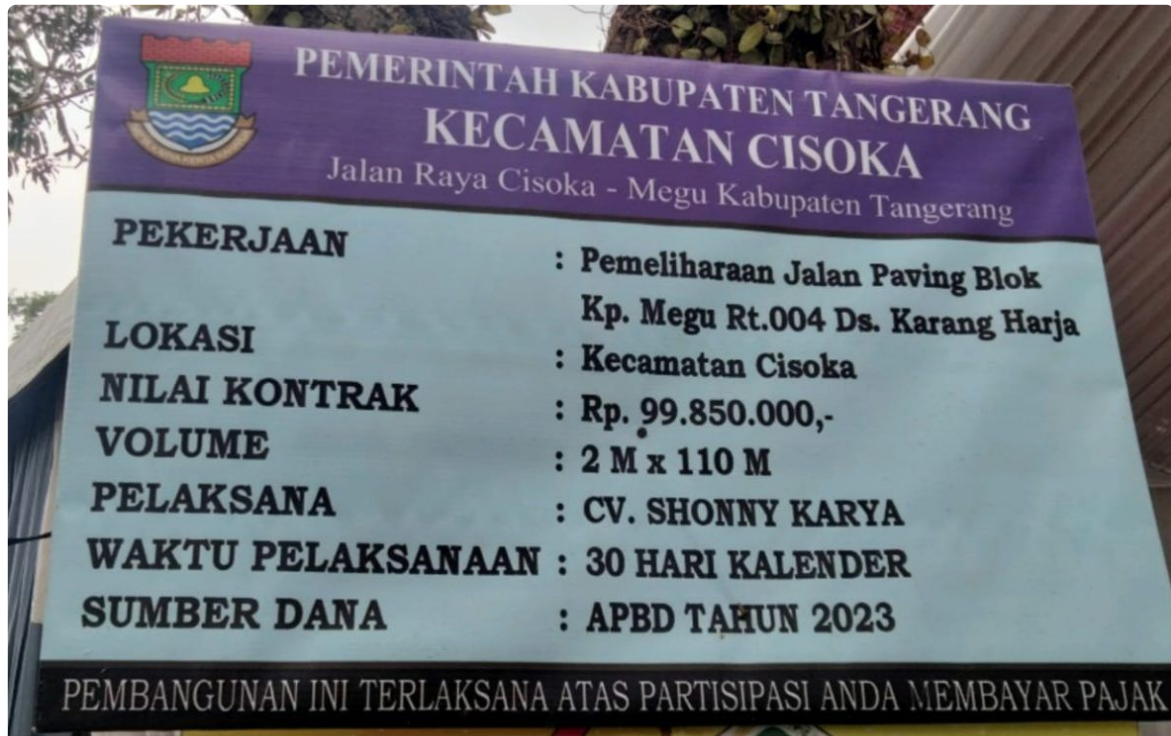

1. Pemeliharaan jalan Paving Blok kp. Megu RT 004 Desa Karang Harja dengan nilai kontrak Rp.99.850.000,- dengan volume 2M x 110M dari Sumber dana APBD 2023.

2. Pemeliharaan jalan Paving Blok kp. Pabuaran Bojong Sapi Ds. Cibugeul dengan nilai kontrak Rp.99.850.000,- dengan volume 2M x 110M dari Sumber dana APBD 2023.

Hingga berita ini di terbitkan menunggu informasi selanjutnya dari Camat Cisoka untuk pemberitaan lanjutan. (Tim)